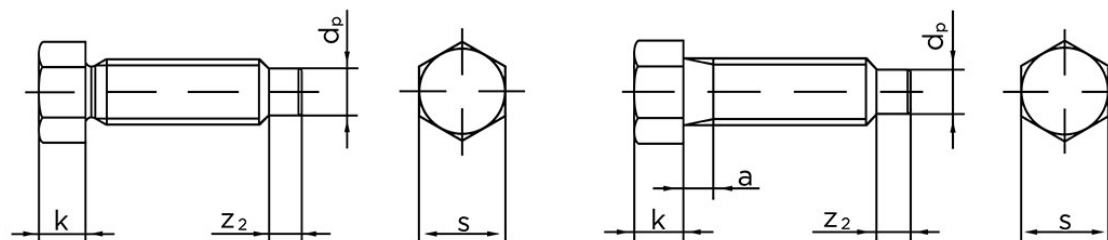

Sætskrue DIN 561 M/Dogpoint 22 H (8.8) Elforzinket (A2F) Stål 22 H (8.8) Type A M10x35 (50 Stk)

SKU: 005618110100035

GTIN: 4043952787557

Norm	DIN 561
Dimensions	10
k	7
s	13
a (Type B)	4
z₂	5
d_p	7

Bemærk disse data er vejledende, og informationerne skal anses som vejledende, Bolte.dk stiller ingen garanti eller kan stilles til ansvar for overstående datatabel. Er du i tvivl så kontakt os på 75154999.

DIN 561 A

DIN 561 B

Vil du vide mere om dette produkt

Forespørg pris her