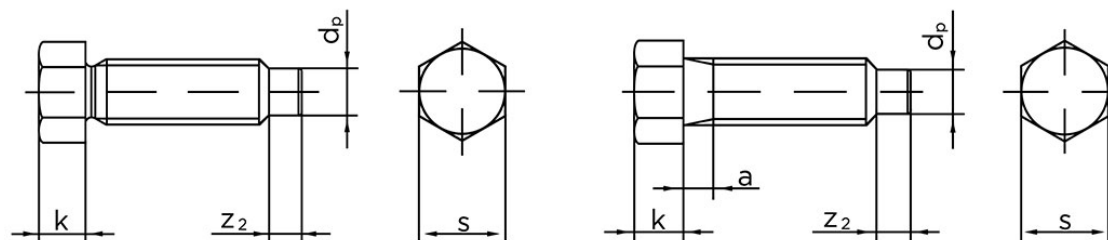

Sætskrue DIN 561 M/Dogpoint 22 H (8.8) Elforzinket (A2F) Stål 22 H (8.8) Type B M10x35 (50 Stk)

SKU: 005618120100035

GTIN: 4043952788271

Norm	DIN 561
Dimensions	10
k	7
s	13
a (Type B)	4
z₂	5
d_p	7

Bemærk disse data er vejledende, og informationerne skal anses som vejledende, Bolte.dk stiller ingen garanti eller kan stilles til ansvar for overstående datatabel. Er du i tvivl så kontakt os på 75154999.

DIN 561 A

DIN 561 B

Vil du vide mere om dette produkt

Forespørg pris her