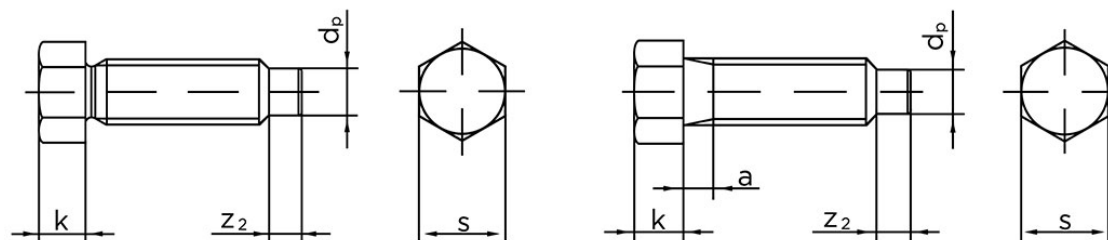

Sætskrue DIN 561 M/Dogpoint 22 H (8.8) Elforzinket (A2F) Stål 22 H (8.8) Type A M10x50 (50 Stk)

SKU: 005618110100050

GTIN: 4043952787571

Norm	DIN 561
Dimensions	10
k	7
s	13
a (Type B)	4
z ₂	5
d _p	7

Bemærk disse data er vejledende, og informationerne skal anses som vejledende, Bolte.dk stiller ingen garanti eller kan stilles til ansvar for overstående datatabel. Er du i tvivl så kontakt os på 75154999.

**DIN 561 A****DIN 561 B***Vil du vide mere om dette produkt***Forespørg pris her**