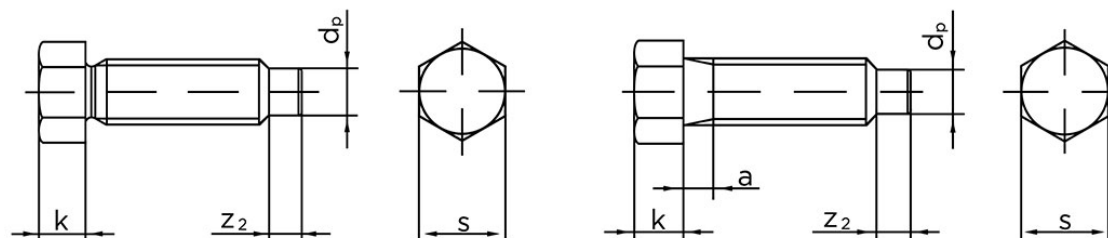

Sætskrue DIN 561 M/Dogpoint 22 H (8.8) Elforzinket (A2F) Stål 22 H (8.8) Type A M10x60 (50 Stk)

SKU: 005618110100060

GTIN: 4043952788073

Norm	DIN 561
Dimensions	10
k	7
s	13
a (Type B)	4
z ₂	5
d _p	7

Bemærk disse data er vejledende, og informationerne skal anses som vejledende, Bolte.dk stiller ingen garanti eller kan stilles til ansvar for overstående datatabel. Er du i tvivl så kontakt os på 75154999.

**DIN 561 A****DIN 561 B***Vil du vide mere om dette produkt***Forespørg pris her**