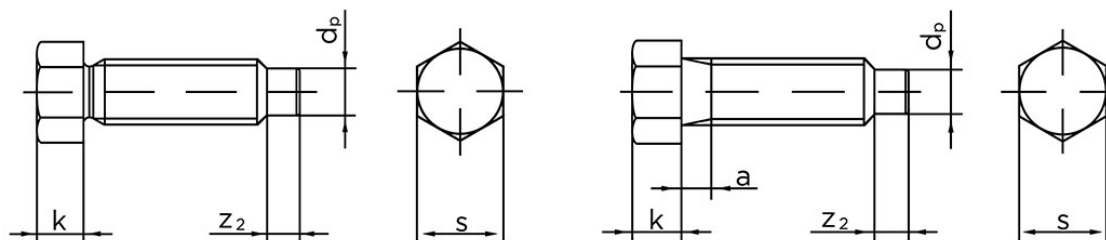

Sætskrue DIN 561 M/Dogpoint 22 H (8.8) Elforzinket (A2F) Stål 22 H (8.8) Type B M10x90 (50 Stk)

SKU: 005618120100090

GTIN: 4043952788325

Norm	DIN 561
Dimensions	10
k	7
s	13
a (Type B)	4
z ₂	5
d _p	7

Bemærk disse data er vejledende, og informationerne skal anses som vejledende, Bolte.dk stiller ingen garanti eller kan stilles til ansvar for overstående datatabel. Er du i tvivl så kontakt os på 75154999.

**DIN 561 A****DIN 561 B***Vil du vide mere om dette produkt***Forespørg pris her**