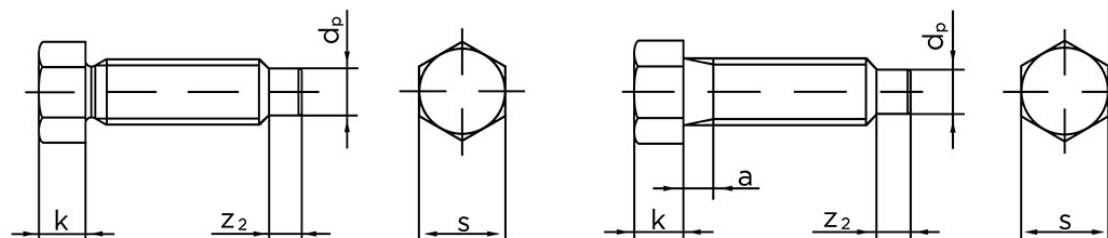

Sætskrue DIN 561 M/Dogpoint Ubehandlet Stål 22 H (8.8) Type A (Nøglevidde=17) M12x100 (25 Stk)

SKU: 005618010120100

GTIN: 4043952102879

Norm	DIN 561
Dimensions	12
k	9
s	16
a (Type B)	4
Z ₂	6
d _p	8,5

Bemærk disse data er vejledende, og informationerne skal anses som vejledende, Bolte.dk stiller ingen garanti eller kan stilles til ansvar for overstående datatabel. Er du i tvivl så kontakt os på 75154999.