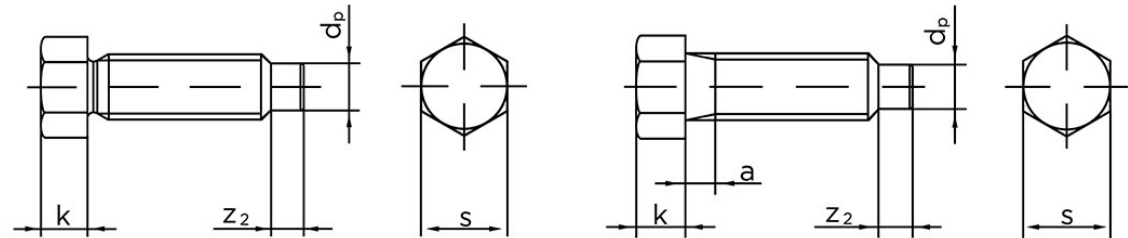

Sætskrue DIN 561 M/Dogpoint Ubehandlet Stål 22 H (8.8) Type A (Nøglevidde=17) M12x120 (25 Stk)

SKU: 005618010120120

GTIN: 4043952102886

Norm	DIN 561
Dimensions	12
k	9
s	16
a (Type B)	4
Z ₂	6
d _p	8,5

Bemærk disse data er vejledende, og informationerne skal anses som vejledende, Bolte.dk stiller ingen garanti eller kan stilles til ansvar for overstående datatabel. Er du i tvivl så kontakt os på 75154999.