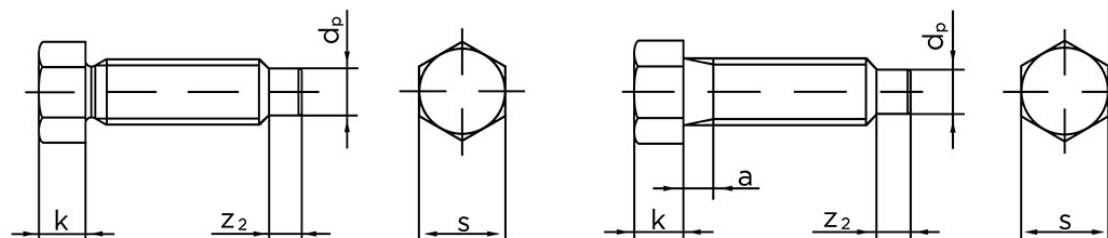

## Sætskrue DIN 561 M/Dogpoint 22 H (8.8) Elforzinket (A2F) Stål 22 H (8.8) Type A (s=17) M12x120 (25 Stk)

SKU: 005618110120120

GTIN: 4043952787670

Norm	DIN 561
Dimensions	12
k	9
s	16
a (Type B)	4
Z <sub>2</sub>	6
d <sub>p</sub>	8,5

**DIN 561 A**

**DIN 561 B**

*Vil du vide mere om dette produkt*

**Forespørg pris her**