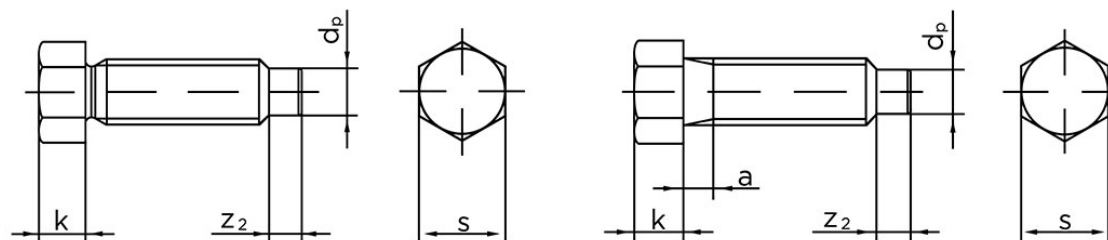

Sætskrue DIN 561 M/Dogpoint 22 H (8.8) Elforzinket (A2F) Stål 22 H (8.8) Type A (s=17) M12x25 (50 Stk)

SKU: 005618110120025

GTIN: 4043952787588

Norm	DIN 561
Dimensions	12
k	9
s	16
a (Type B)	4
Z₂	6
d_p	8,5

Bemærk disse data er vejledende, og informationerne skal anses som vejledende, Bolte.dk stiller ingen garanti eller kan stilles til ansvar for overstående datatabel. Er du i tvivl så kontakt os på 75154999.

DIN 561 A

DIN 561 B

Vil du vide mere om dette produkt

Forespørg pris her