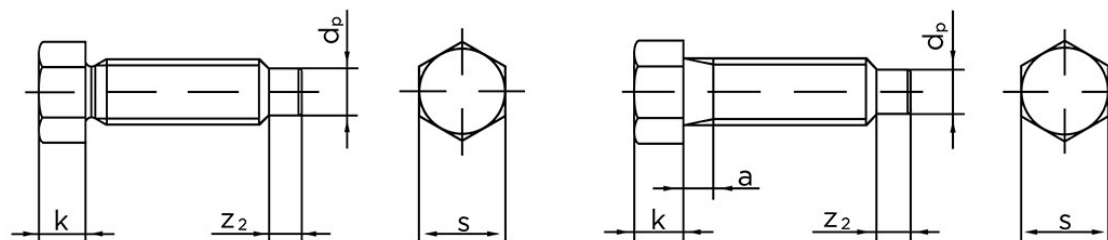

Sætskrue DIN 561 M/Dogpoint 22 H (8.8) Elforzinket (A2F) Stål 22 H (8.8) Type A (s=17) M12x30 (50 Stk)

SKU: 005618110120030

GTIN: 4043952788011

Norm	DIN 561
Dimensions	12
k	9
s	16
a (Type B)	4
Z₂	6
d_p	8,5

Bemærk disse data er vejledende, og informationerne skal anses som vejledende, Bolte.dk stiller ingen garanti eller kan stilles til ansvar for overstående datatabel. Er du i tvivl så kontakt os på 75154999.

DIN 561 A

DIN 561 B

Vil du vide mere om dette produkt

Forespørg pris her