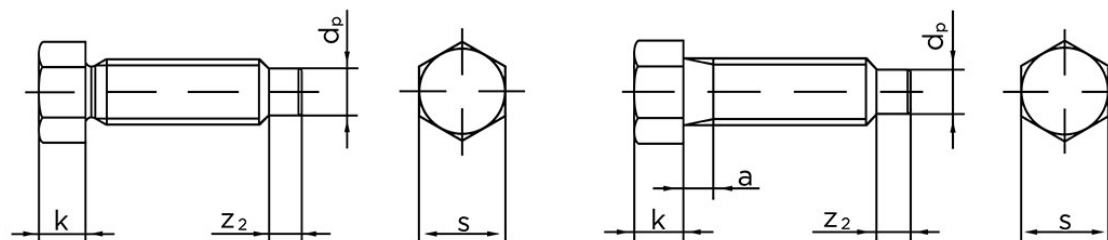

Sætskrue DIN 561 M/Dogpoint 22 H (8.8) Elforzinket (A2F) Stål 22 H (8.8) Type B (s=19) M12x30 (50 Stk)

SKU: 005618120120030

GTIN: 4043952788769

Norm	DIN 561
Dimensions	12
k	9
s	16
a (Type B)	4
Z₂	6
d_p	8,5

Bemærk disse data er vejledende, og informationerne skal anses som vejledende, Bolte.dk stiller ingen garanti eller kan stilles til ansvar for overstående datatabel. Er du i tvivl så kontakt os på 75154999.

DIN 561 A

DIN 561 B

Vil du vide mere om dette produkt

Forespørg pris her