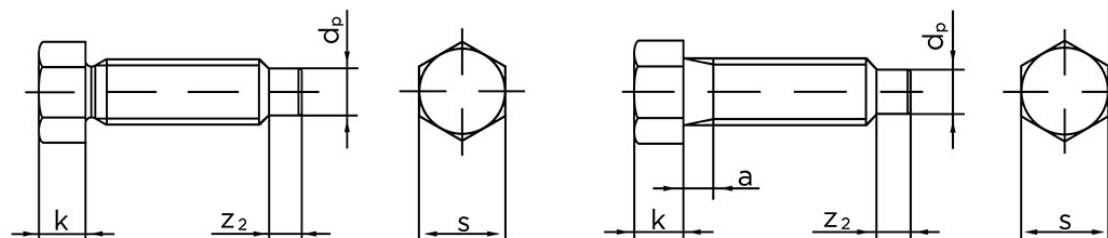

Sætskrue DIN 561 M/Dogpoint Ubehandlet Stål 22 H (8.8) Type B (nøglevidde=17) M12x35 (25 Stk)

SKU: 005618020120035

GTIN: 4043952103555

Norm	DIN 561
Dimensions	12
k	9
s	16
a (Type B)	4
Z ₂	6
d _p	8,5

Bemærk disse data er vejledende, og informationerne skal anses som vejledende, Bolte.dk stiller ingen garanti eller kan stilles til ansvar for overstående datatabel. Er du i tvivl så kontakt os på 75154999.