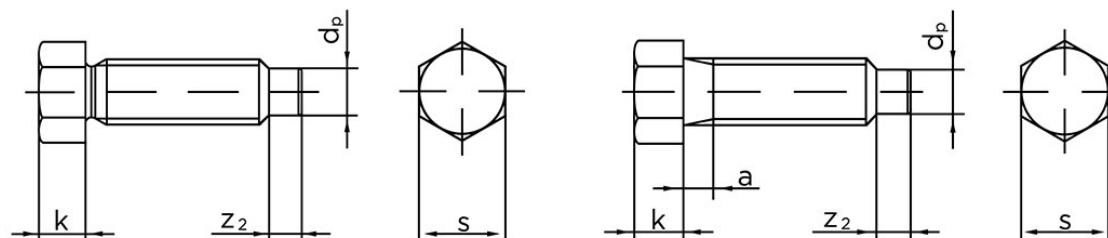

Sætskrue DIN 561 M/Dogpoint Ubehandlet Stål 22 H (8.8) Type B (nøglevidde=17) M12x45 (25 Stk)

SKU: 005618020120045

GTIN: 4043952103579

Norm	DIN 561
Dimensions	12
k	9
s	16
a (Type B)	4
Z ₂	6
d _p	8,5

Bemærk disse data er vejledende, og informationerne skal anses som vejledende, Bolte.dk stiller ingen garanti eller kan stilles til ansvar for overstående datatabel. Er du i tvivl så kontakt os på 75154999.