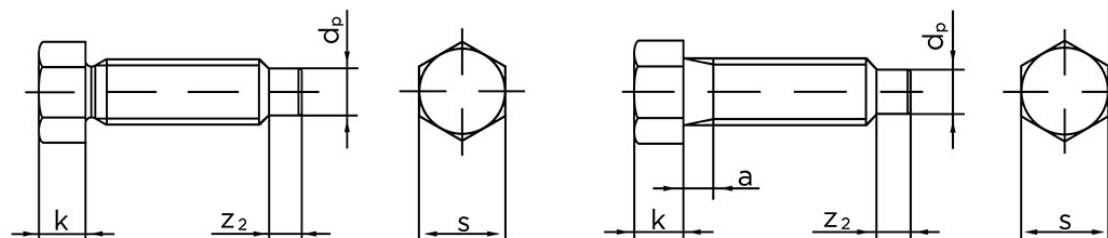

Sætskrue DIN 561 M/Dogpoint Ubehandlet Stål 22 H (8.8) Type A (Nøglevidde=17) M12x50 (25 Stk)

SKU: 005618010120050

GTIN: 4043952102824

Norm	DIN 561
Dimensions	12
k	9
s	16
a (Type B)	4
Z ₂	6
d _p	8,5

Bemærk disse data er vejledende, og informationerne skal anses som vejledende, Bolte.dk stiller ingen garanti eller kan stilles til ansvar for overstående datatabel. Er du i tvivl så kontakt os på 75154999.