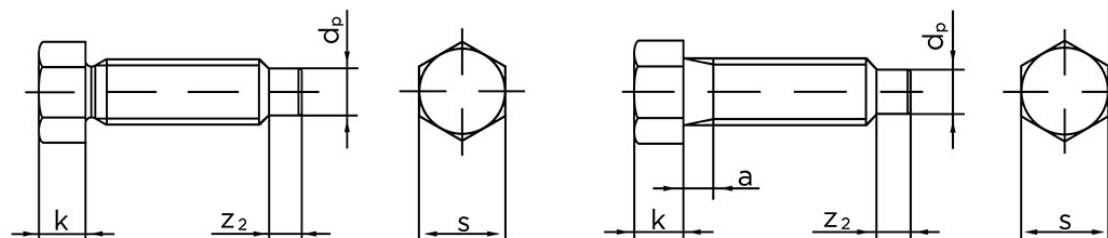

## Sætskrue DIN 561 M/Dogpoint Ubehandlet Stål 22 H (8.8) Type B (nøglevidde=17) M12x50 (25 Stk)

SKU: 005618020120050

GTIN: 4043952103586

Norm	DIN 561
Dimensions	12
k	9
s	16
a (Type B)	4
Z <sub>2</sub>	6
d <sub>p</sub>	8,5

**DIN 561 A**

**DIN 561 B**

*Vil du vide mere om dette produkt*

**Forespørg pris her**