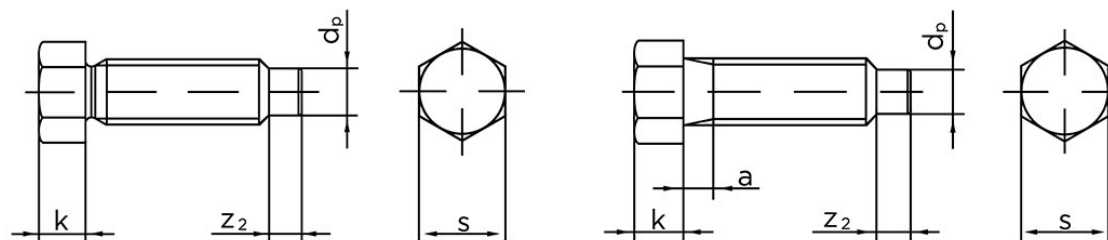

## Sætskrue DIN 561 M/Dogpoint Ubehandlet Stål 22 H (8.8) Type A (Nøglevidde=17) M12x60 (25 Stk)

SKU: 005618010120060

GTIN: 4043952102831

Norm	DIN 561
Dimensions	12
k	9
s	16
a (Type B)	4
Z <sub>2</sub>	6
d <sub>p</sub>	8,5

**DIN 561 A**

**DIN 561 B**

*Vil du vide mere om dette produkt*

**Forespørg pris her**