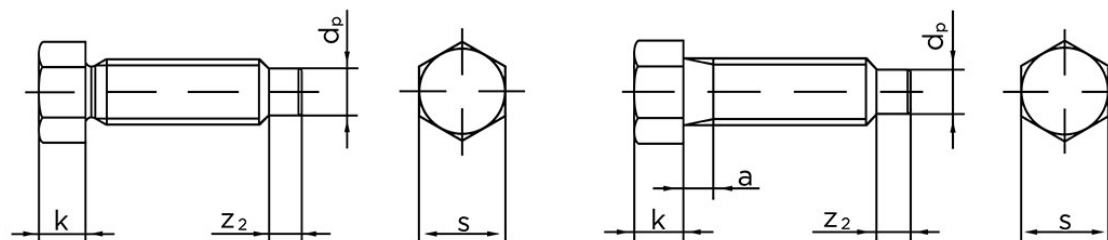

Sætskrue DIN 561 M/Dogpoint Ubehandlet Stål 22 H (8.8) Type B (nøglevidde=17) M12x60 (25 Stk)

SKU: 005618020120060

GTIN: 4043952103593

Norm	DIN 561
Dimensions	12
k	9
s	16
a (Type B)	4
Z ₂	6
d _p	8,5

Bemærk disse data er vejledende, og informationerne skal anses som vejledende, Bolte.dk stiller ingen garanti eller kan stilles til ansvar for overstående datatabel. Er du i tvivl så kontakt os på 75154999.