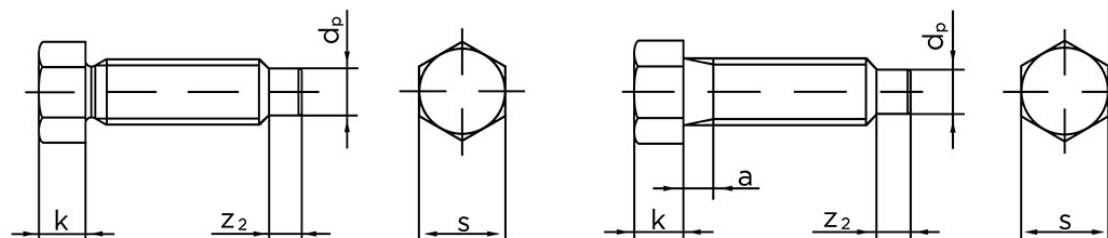

Sætskrue DIN 561 M/Dogpoint Ubehandlet Stål 22 H (8.8) Type A (Nøglevidde=19) M16x120 (10 Stk)

SKU: 005618010160120

GTIN: 4043952102992

Norm	DIN 561
Dimensions	16
k	11
s	18
a (Type B)	4,5
Z ₂	8
d _p	12

Bemærk disse data er vejledende, og informationerne skal anses som vejledende, Bolte.dk stiller ingen garanti eller kan stilles til ansvar for overstående datatabel. Er du i tvivl så kontakt os på 75154999.