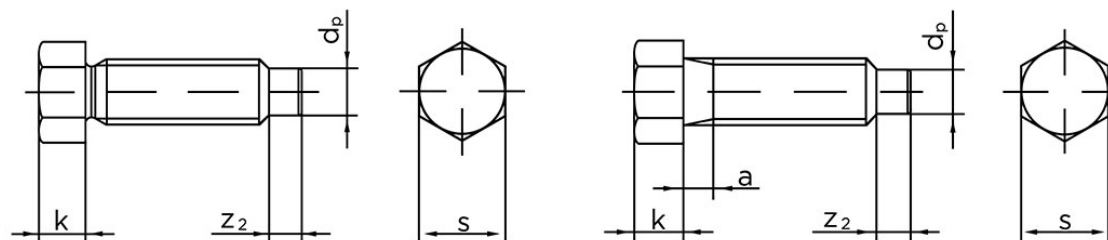

Sætskrue DIN 561 M/Dogpoint 22 H (8.8) Elforzinket (A2F) Stål 22 H (8.8) Type B (s=19) M16x120 (10 Stk)

SKU: 005618120160120

GTIN: 4043952788486

Norm	DIN 561
Dimensions	16
k	11
s	18
a (Type B)	4,5
Z₂	8
d_p	12

Bemærk disse data er vejledende, og informationerne skal anses som vejledende, Bolte.dk stiller ingen garanti eller kan stilles til ansvar for overstående datatabel. Er du i tvivl så kontakt os på 75154999.

DIN 561 A

DIN 561 B

Vil du vide mere om dette produkt

Forespørg pris her