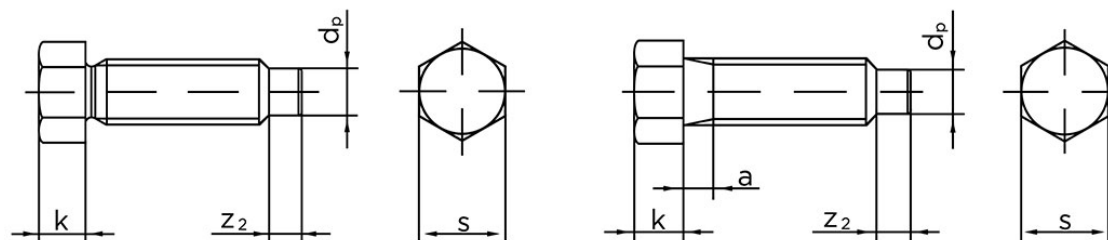

Sætskrue DIN 561 M/Dogpoint 22 H (8.8) Elforzinket (A2F) Stål 22 H (8.8) Type A (s=19) M16x30 (25 Stk)

SKU: 005618110160030

GTIN: 4043952787687

Norm	DIN 561
Dimensions	16
k	11
s	18
a (Type B)	4,5
Z₂	8
d_p	12

Bemærk disse data er vejledende, og informationerne skal anses som vejledende, Bolte.dk stiller ingen garanti eller kan stilles til ansvar for overstående datatabel. Er du i tvivl så kontakt os på 75154999.

DIN 561 A

DIN 561 B

Vil du vide mere om dette produkt

Forespørg pris her