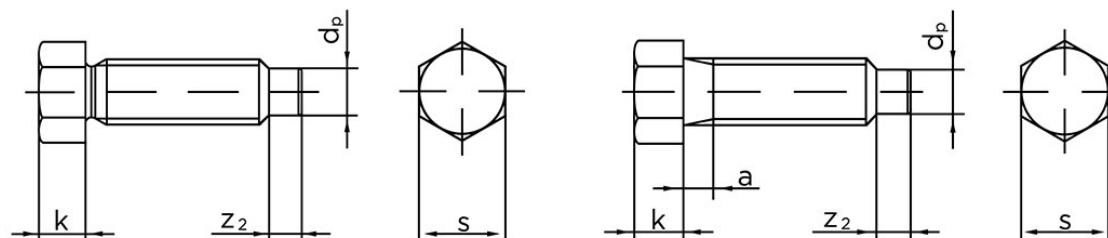

Sætskrue DIN 561 M/Dogpoint Ubehandlet Stål 22 H (8.8) Type B (nøglevidde=19) M16x35 (25 Stk)

SKU: 005618020160035

GTIN: 4043952103661

Norm	DIN 561
Dimensions	16
k	11
s	18
a (Type B)	4,5
Z ₂	8
d _p	12

Bemærk disse data er vejledende, og informationerne skal anses som vejledende, Bolte.dk stiller ingen garanti eller kan stilles til ansvar for overstående datatabel. Er du i tvivl så kontakt os på 75154999.