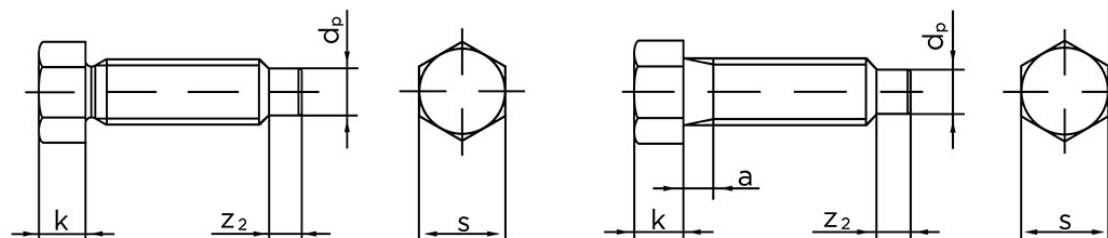

Sætskrue DIN 561 M/Dogpoint Ubehandlet Stål 22 H (8.8) Type A (Nøglevidde=19) M16x40 (25 Stk)

SKU: 005618010160040

GTIN: 4043952102916

Norm	DIN 561
Dimensions	16
k	11
s	18
a (Type B)	4,5
Z ₂	8
d _p	12

Bemærk disse data er vejledende, og informationerne skal anses som vejledende, Bolte.dk stiller ingen garanti eller kan stilles til ansvar for overstående datatabel. Er du i tvivl så kontakt os på 75154999.