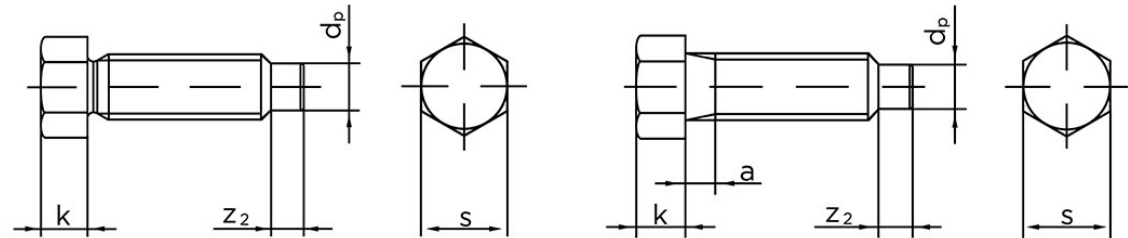

Sætskrue DIN 561 M/Dogpoint Ubehandlet Stål 22 H (8.8) Type B (nøglevidde=19) M16x40 (25 Stk)

SKU: 005618020160040

GTIN: 4043952103678

Norm	DIN 561
Dimensions	16
k	11
s	18
a (Type B)	4,5
Z ₂	8
d _p	12

Bemærk disse data er vejledende, og informationerne skal anses som vejledende, Bolte.dk stiller ingen garanti eller kan stilles til ansvar for overstående datatabel. Er du i tvivl så kontakt os på 75154999.