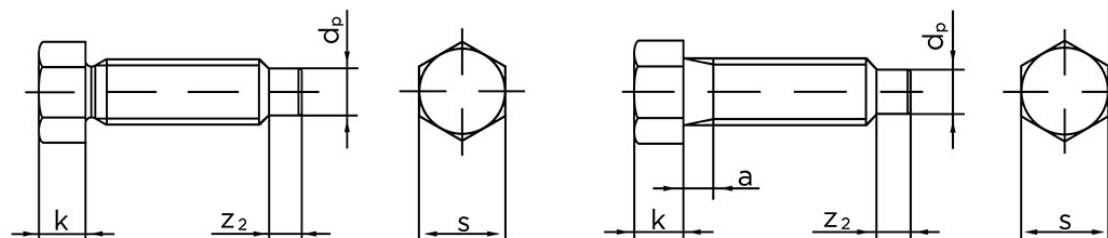

Sætskrue DIN 561 M/Dogpoint Ubehandlet Stål 22 H (8.8) Type A (Nøglevidde=19) M16x45 (25 Stk)

SKU: 005618010160045

GTIN: 4043952102923

Norm	DIN 561
Dimensions	16
k	11
s	18
a (Type B)	4,5
Z ₂	8
d _p	12

Bemærk disse data er vejledende, og informationerne skal anses som vejledende, Bolte.dk stiller ingen garanti eller kan stilles til ansvar for overstående datatabel. Er du i tvivl så kontakt os på 75154999.

**DIN 561 A****DIN 561 B***Vil du vide mere om dette produkt***Forespørg pris her**