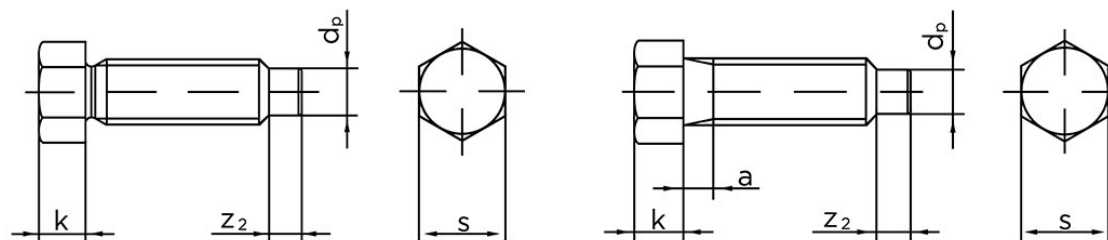

Sætskrue DIN 561 M/Dogpoint Ubehandlet Stål 22 H (8.8) Type B (nøglevidde=19) M16x50 (25 Stk)

SKU: 005618020160050

GTIN: 4043952103692

Norm	DIN 561
Dimensions	16
k	11
s	18
a (Type B)	4,5
Z ₂	8
d _p	12

Bemærk disse data er vejledende, og informationerne skal anses som vejledende, Bolte.dk stiller ingen garanti eller kan stilles til ansvar for overstående datatabel. Er du i tvivl så kontakt os på 75154999.