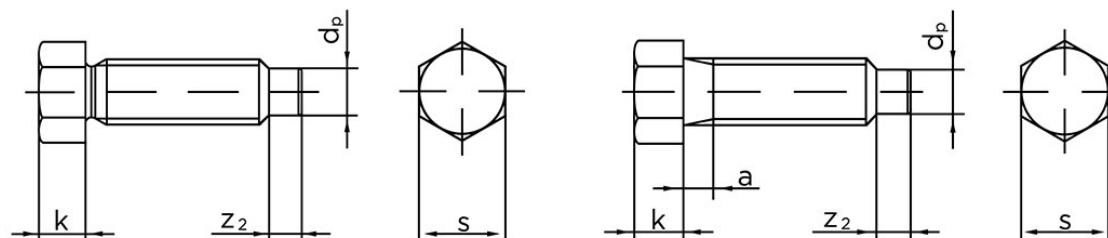

Sætskrue DIN 561 M/Dogpoint Ubehandlet Stål 22 H (8.8) Type B (nøglevidde=19) M16x60 (10 Stk)

SKU: 005618020160060

GTIN: 4043952103708

Norm	DIN 561
Dimensions	16
k	11
s	18
a (Type B)	4,5
Z ₂	8
d _p	12

Bemærk disse data er vejledende, og informationerne skal anses som vejledende, Bolte.dk stiller ingen garanti eller kan stilles til ansvar for overstående datatabel. Er du i tvivl så kontakt os på 75154999.