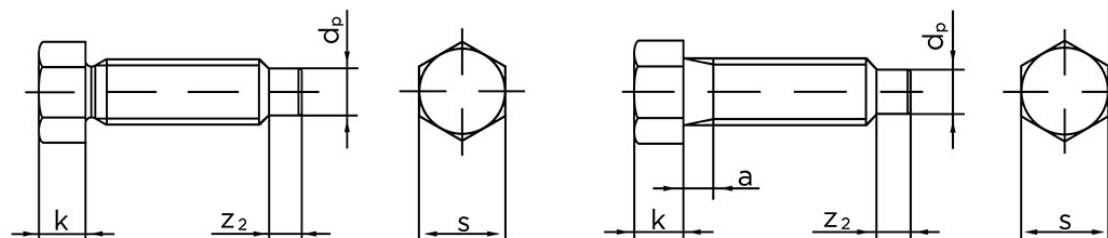

Sætskrue DIN 561 M/Dogpoint Ubehandlet Stål 22 H (8.8) Type A (Nøglevidde=19) M16x70 (10 Stk)

SKU: 005618010160070

GTIN: 4043952102954

Norm	DIN 561
Dimensions	16
k	11
s	18
a (Type B)	4,5
Z ₂	8
d _p	12

Bemærk disse data er vejledende, og informationerne skal anses som vejledende, Bolte.dk stiller ingen garanti eller kan stilles til ansvar for overstående datatabel. Er du i tvivl så kontakt os på 75154999.