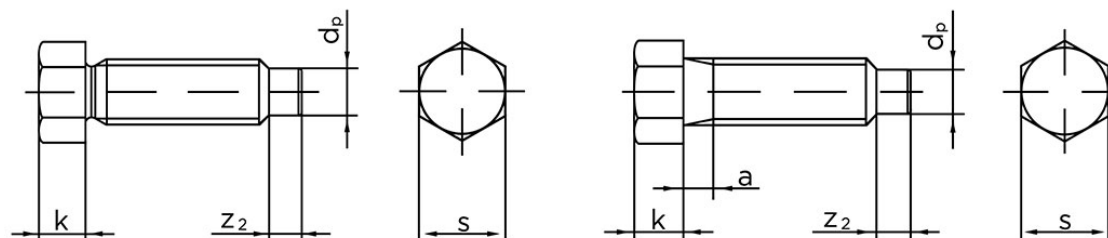

Sætskrue DIN 561 M/Dogpoint Ubehandlet Stål 22 H (8.8) Type B (nøglevidde=19) M16x70 (10 Stk)

SKU: 005618020160070

GTIN: 4043952103715

Norm	DIN 561
Dimensions	16
k	11
s	18
a (Type B)	4,5
Z ₂	8
d _p	12

Bemærk disse data er vejledende, og informationerne skal anses som vejledende, Bolte.dk stiller ingen garanti eller kan stilles til ansvar for overstående datatabel. Er du i tvivl så kontakt os på 75154999.