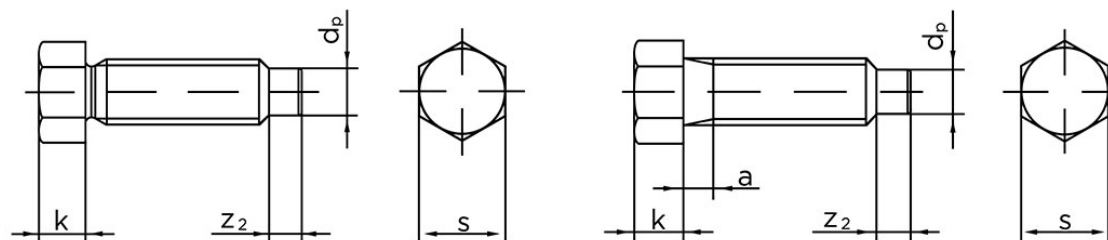

Sætskrue DIN 561 M/Dogpoint 22 H (8.8) Elforzinket (A2F) Stål 22 H (8.8) Type A (s=19) M16x90 (10 Stk)

SKU: 005618110160090

GTIN: 4043952787755

Norm	DIN 561
Dimensions	16
k	11
s	18
a (Type B)	4,5
Z₂	8
d_p	12

Bemærk disse data er vejledende, og informationerne skal anses som vejledende, Bolte.dk stiller ingen garanti eller kan stilles til ansvar for overstående datatabel. Er du i tvivl så kontakt os på 75154999.

DIN 561 A

DIN 561 B

Vil du vide mere om dette produkt

Forespørg pris her