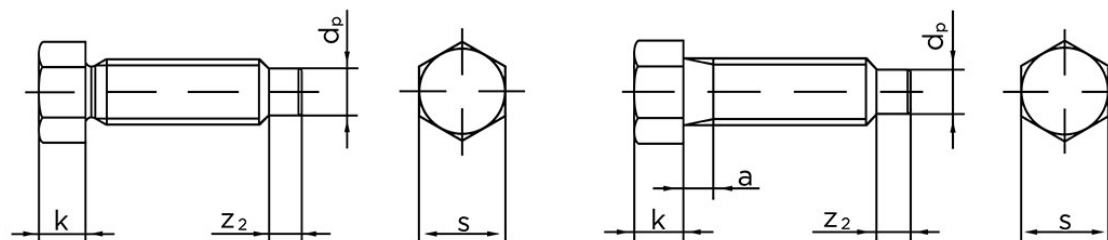

Sætskrue DIN 561 M/Dogpoint Ubehandlet Stål 22 H (8.8) Type A M20x100 (1 Stk)

SKU: 005618010200100

GTIN: 4043952103067

Norm	DIN 561
Dimensions	20
k	14
s	24
a (Type B)	6
z ₂	10
d _p	15

Bemærk disse data er vejledende, og informationerne skal anses som vejledende, Bolte.dk stiller ingen garanti eller kan stilles til ansvar for overstående datatabel. Er du i tvivl så kontakt os på 75154999.