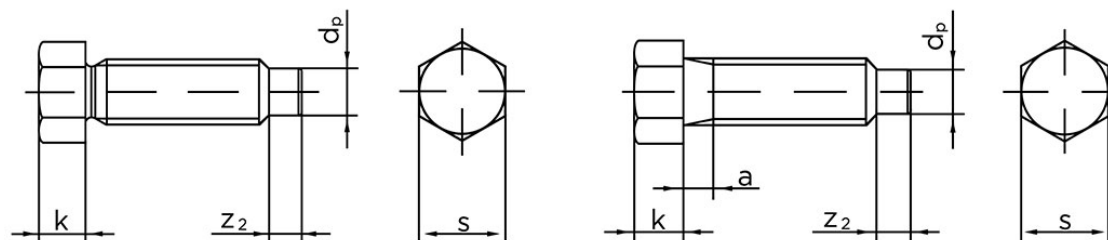

Sætskrue DIN 561 M/Dogpoint Ubehandlet Stål 22 H (8.8) Type B M20x100 (1 Stk)

SKU: 005618020200100

GTIN: 4043952103814

Norm	DIN 561
Dimensions	20
k	14
s	24
a (Type B)	6
z ₂	10
d _p	15

Bemærk disse data er vejledende, og informationerne skal anses som vejledende, Bolte.dk stiller ingen garanti eller kan stilles til ansvar for overstående datatabel. Er du i tvivl så kontakt os på 75154999.

**DIN 561 A****DIN 561 B***Vil du vide mere om dette produkt***Forespørg pris her**