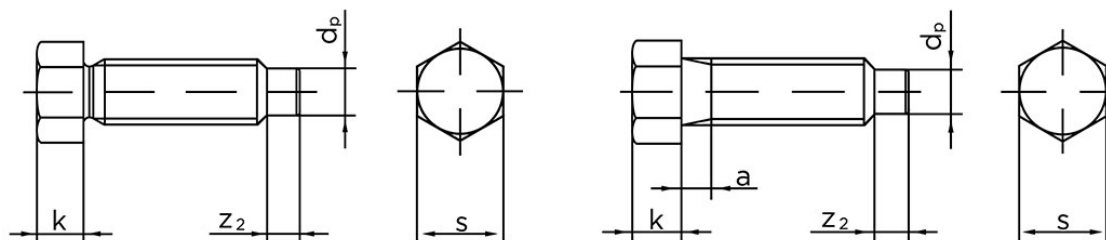

Sætskrue DIN 561 M/Dogpoint 22 H (8.8) Elforzinket (A2F) Stål 22 H (8.8) Type B M20x100 (1 Stk)

SKU: 005618120200100

GTIN: 4043952788547

Norm	DIN 561
Dimensions	20
k	14
s	24
a (Type B)	6
z₂	10
d_p	15

Bemærk disse data er vejledende, og informationerne skal anses som vejledende, Bolte.dk stiller ingen garanti eller kan stilles til ansvar for overstående datatabel. Er du i tvivl så kontakt os på 75154999.

DIN 561 A

DIN 561 B

Vil du vide mere om dette produkt

Forespørg pris her