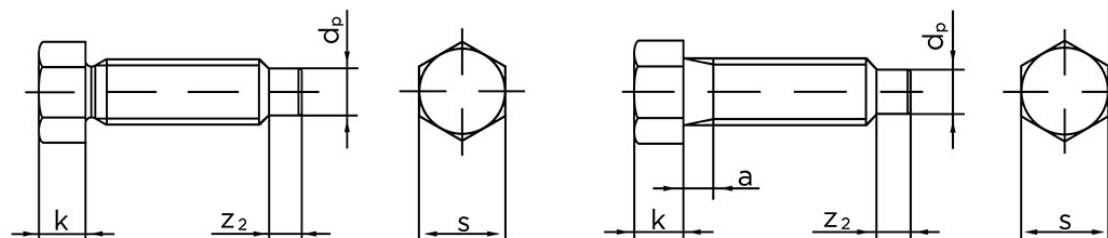

Sætskrue DIN 561 M/Dogpoint Ubehandlet Stål 22 H (8.8) Type B M20x140 (1 Stk)

SKU: 005618020200140

GTIN: 4043952103838

Norm	DIN 561
Dimensions	20
k	14
s	24
a (Type B)	6
z ₂	10
d _p	15

Bemærk disse data er vejledende, og informationerne skal anses som vejledende, Bolte.dk stiller ingen garanti eller kan stilles til ansvar for overstående datatabel. Er du i tvivl så kontakt os på 75154999.