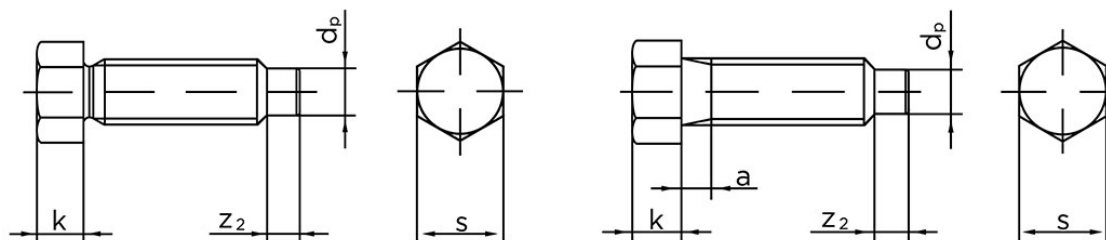

Sætskrue DIN 561 M/Dogpoint 22 H (8.8) Elforzinket (A2F) Stål 22 H (8.8) Type B M20x140 (1 Stk)

SKU: 005618120200140

GTIN: 4043952788561

Norm	DIN 561
Dimensions	20
k	14
s	24
a (Type B)	6
z₂	10
d_p	15

Bemærk disse data er vejledende, og informationerne skal anses som vejledende, Bolte.dk stiller ingen garanti eller kan stilles til ansvar for overstående datatabel. Er du i tvivl så kontakt os på 75154999.

DIN 561 A

DIN 561 B

Vil du vide mere om dette produkt

Forespørg pris her