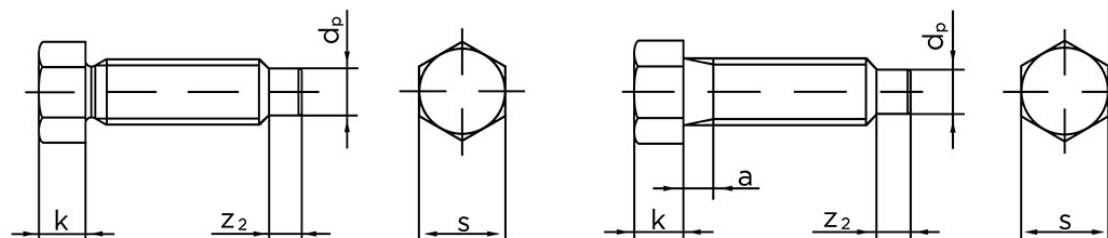

Sætskrue DIN 561 M/Dogpoint Ubehandlet Stål 22 H (8.8) Type A M20x40 (10 Stk)

SKU: 005618010200040

GTIN: 4043952103005

Norm	DIN 561
Dimensions	20
k	14
s	24
a (Type B)	6
z ₂	10
d _p	15

Bemærk disse data er vejledende, og informationerne skal anses som vejledende, Bolte.dk stiller ingen garanti eller kan stilles til ansvar for overstående datatabel. Er du i tvivl så kontakt os på 75154999.

**DIN 561 A****DIN 561 B***Vil du vide mere om dette produkt***Forespørg pris her**