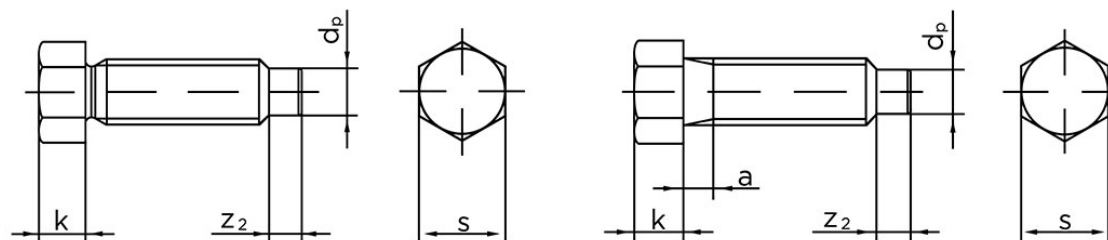

Sætskrue DIN 561 M/Dogpoint Ubehandlet Stål 22 H (8.8) Type B M20x50 (10 Stk)

SKU: 005618020200050

GTIN: 4043952103760

Norm	DIN 561
Dimensions	20
k	14
s	24
a (Type B)	6
z ₂	10
d _p	15

Bemærk disse data er vejledende, og informationerne skal anses som vejledende, Bolte.dk stiller ingen garanti eller kan stilles til ansvar for overstående datatabel. Er du i tvivl så kontakt os på 75154999.

**DIN 561 A****DIN 561 B**

Vil du vide mere om dette produkt
Forespørg pris her