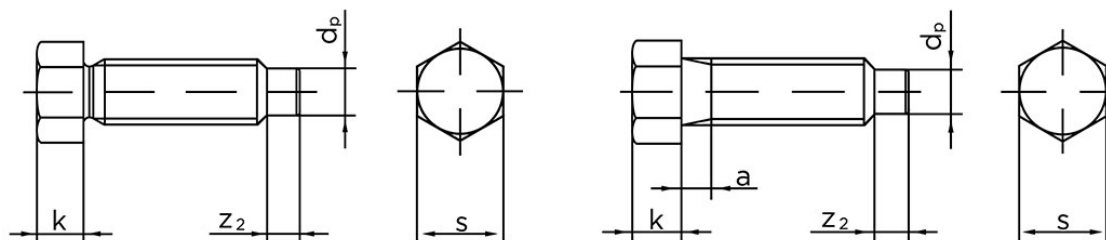

Sætskrue DIN 561 M/Dogpoint 22 H (8.8) Elforzinket (A2F) Stål 22 H (8.8) Type A M20x60 (10 Stk)

SKU: 005618110200060

GTIN: 4043952787809

Norm	DIN 561
Dimensions	20
k	14
s	24
a (Type B)	6
z ₂	10
d _p	15

Bemærk disse data er vejledende, og informationerne skal anses som vejledende, Bolte.dk stiller ingen garanti eller kan stilles til ansvar for overstående datatabel. Er du i tvivl så kontakt os på 75154999.

**DIN 561 A****DIN 561 B***Vil du vide mere om dette produkt***Forespørg pris her**