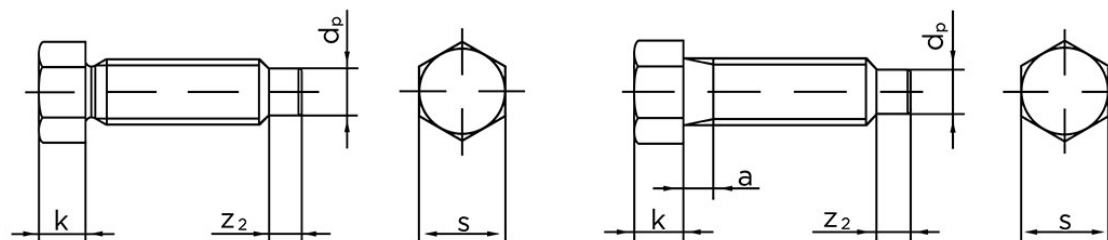

Sætskrue DIN 561 M/Dogpoint Ubehandlet Stål 22 H (8.8) Type A M20x70 (10 Stk)

SKU: 005618010200070

GTIN: 4043952103036

Norm	DIN 561
Dimensions	20
k	14
s	24
a (Type B)	6
z ₂	10
d _p	15

Bemærk disse data er vejledende, og informationerne skal anses som vejledende, Bolte.dk stiller ingen garanti eller kan stilles til ansvar for overstående datatabel. Er du i tvivl så kontakt os på 75154999.