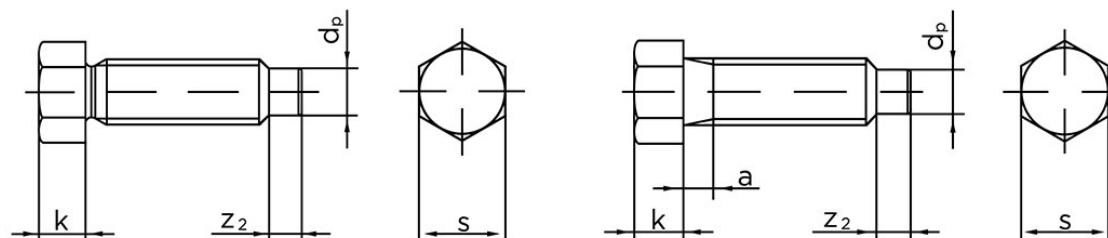

Sætskrue DIN 561 M/Dogpoint 22 H (8.8) Elforzinket (A2F) Stål 22 H (8.8) Type B M20x70 (10 Stk)

SKU: 005618120200070

GTIN: 4043952788516

Norm	DIN 561
Dimensions	20
k	14
s	24
a (Type B)	6
z ₂	10
d _p	15

Bemærk disse data er vejledende, og informationerne skal anses som vejledende, Bolte.dk stiller ingen garanti eller kan stilles til ansvar for overstående datatabel. Er du i tvivl så kontakt os på 75154999.