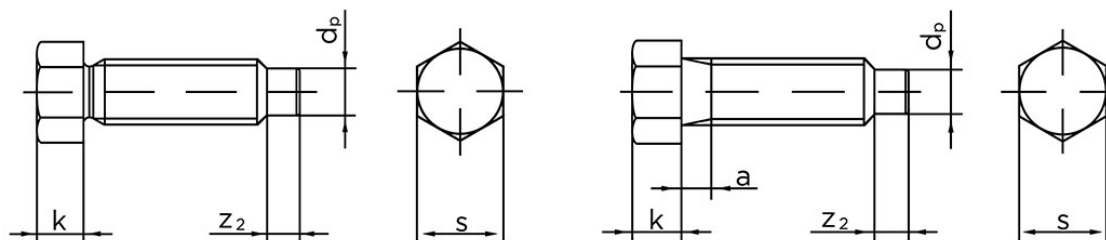

Sætskrue DIN 561 M/Dogpoint Ubehandlet Stål 22 H (8.8) Type B M20x80 (10 Stk)

SKU: 005618020200080

GTIN: 4043952103791

Norm	DIN 561
Dimensions	20
k	14
s	24
a (Type B)	6
z ₂	10
d _p	15

Bemærk disse data er vejledende, og informationerne skal anses som vejledende, Bolte.dk stiller ingen garanti eller kan stilles til ansvar for overstående datatabel. Er du i tvivl så kontakt os på 75154999.

**DIN 561 A****DIN 561 B***Vil du vide mere om dette produkt***Forespørg pris her**