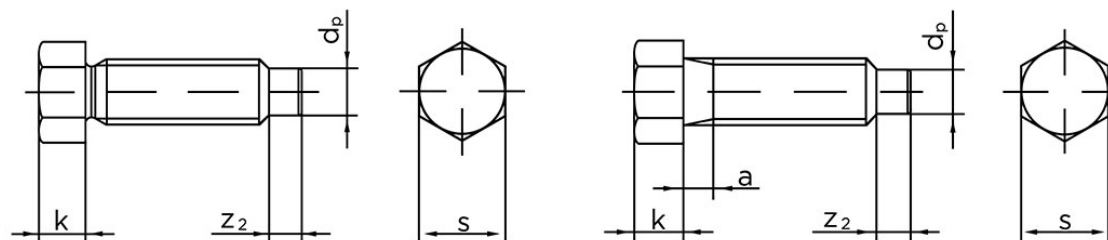

Sætskrue DIN 561 M/Dogpoint 22 H (8.8) Elforzinket (A2F) Stål 22 H (8.8) Type A M20x80 (10 Stk)

SKU: 005618110200080

GTIN: 4043952787823

Norm	DIN 561
Dimensions	20
k	14
s	24
a (Type B)	6
z ₂	10
d _p	15

Bemærk disse data er vejledende, og informationerne skal anses som vejledende, Bolte.dk stiller ingen garanti eller kan stilles til ansvar for overstående datatabel. Er du i tvivl så kontakt os på 75154999.

**DIN 561 A****DIN 561 B***Vil du vide mere om dette produkt***Forespørg pris her**