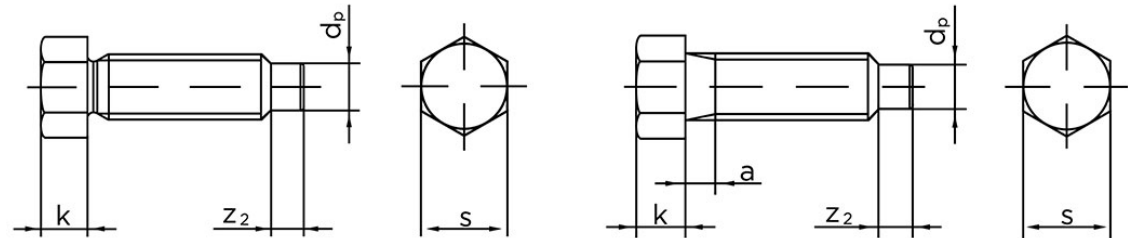

Sætskrue DIN 561 M/Dogpoint Ubehandlet Stål 22 H (8.8) Type A M20x90 (10 Stk)

SKU: 005618010200090

GTIN: 4043952103050

Norm	DIN 561
Dimensions	20
k	14
s	24
a (Type B)	6
z ₂	10
d _p	15

Bemærk disse data er vejledende, og informationerne skal anses som vejledende, Bolte.dk stiller ingen garanti eller kan stilles til ansvar for overstående datatabel. Er du i tvivl så kontakt os på 75154999.

**DIN 561 A****DIN 561 B***Vil du vide mere om dette produkt***Forespørg pris her**