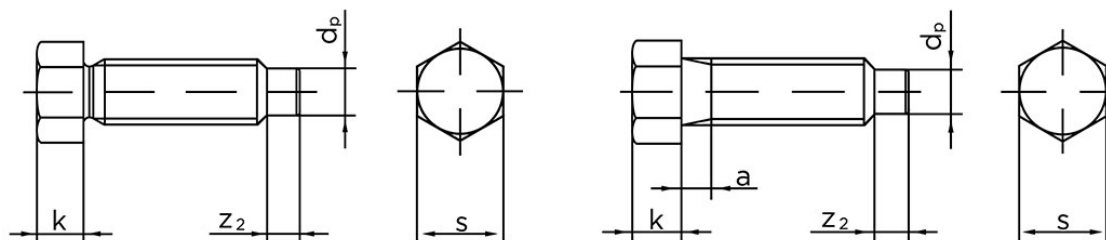

Sætskrue DIN 561 M/Dogpoint Ubehandlet Stål 22 H (8.8) Type B M20x90 (10 Stk)

SKU: 005618020200090

GTIN: 4043952103807

Norm	DIN 561
Dimensions	20
k	14
s	24
a (Type B)	6
z ₂	10
d _p	15

Bemærk disse data er vejledende, og informationerne skal anses som vejledende, Bolte.dk stiller ingen garanti eller kan stilles til ansvar for overstående datatabel. Er du i tvivl så kontakt os på 75154999.

**DIN 561 A****DIN 561 B**

Vil du vide mere om dette produkt
Forespørg pris her