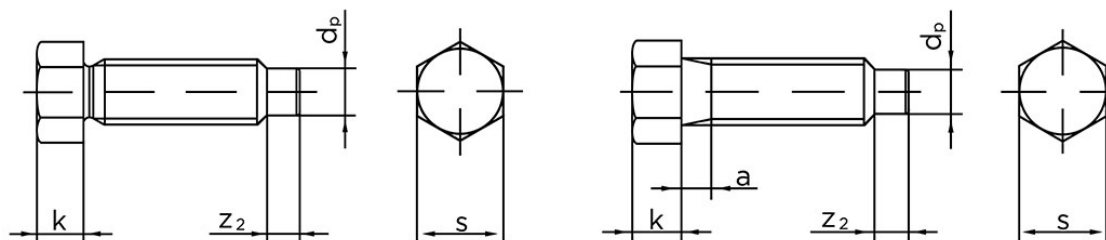

Sætskrue DIN 561 M/Dogpoint 22 H (8.8) Elforzinket (A2F) Stål 22 H (8.8) Type A M24x120 (1 Stk)

SKU: 005618110240120

GTIN: 4043952787922

Norm	DIN 561
Dimensions	24
k	17
s	30
a (Type B)	7
z ₂	12
d _p	18

Bemærk disse data er vejledende, og informationerne skal anses som vejledende, Bolte.dk stiller ingen garanti eller kan stilles til ansvar for overstående datatabel. Er du i tvivl så kontakt os på 75154999.

**DIN 561 A****DIN 561 B***Vil du vide mere om dette produkt***Forespørg pris her**