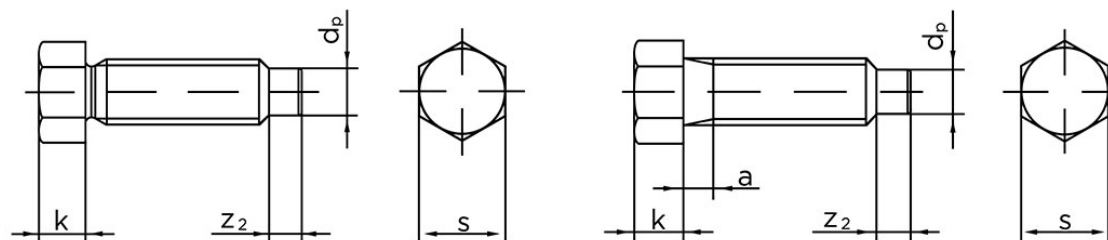

Sætskrue DIN 561 M/Dogpoint 22 H (8.8) Elforzinket (A2F) Stål 22 H (8.8) Type B M24x120 (1 Stk)

SKU: 005618120240120

GTIN: 4043952788639

Norm	DIN 561
Dimensions	24
k	17
s	30
a (Type B)	7
z ₂	12
d _p	18

Bemærk disse data er vejledende, og informationerne skal anses som vejledende, Bolte.dk stiller ingen garanti eller kan stilles til ansvar for overstående datatabel. Er du i tvivl så kontakt os på 75154999.

**DIN 561 A****DIN 561 B***Vil du vide mere om dette produkt***Forespørg pris her**