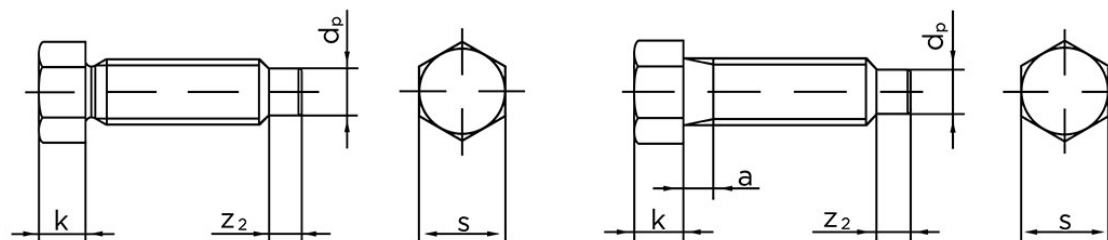

Sætskrue DIN 561 M/Dogpoint Ubehandlet Stål 22 H (8.8) Type B M24x140 (1 Stk)

SKU: 005618020240140

GTIN: 4043952103913

Norm	DIN 561
Dimensions	24
k	17
s	30
a (Type B)	7
z ₂	12
d _p	18

Bemærk disse data er vejledende, og informationerne skal anses som vejledende, Bolte.dk stiller ingen garanti eller kan stilles til ansvar for overstående datatabel. Er du i tvivl så kontakt os på 75154999.