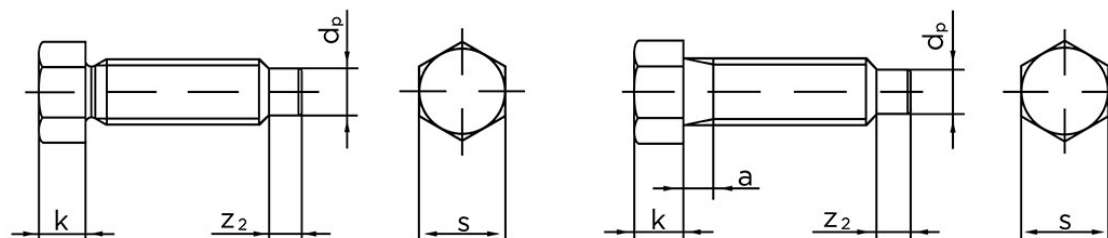

Sætskrue DIN 561 M/Dogpoint 22 H (8.8) Elforzinket (A2F) Stål 22 H (8.8) Type B M24x50 (1 Stk)

SKU: 005618120240050

GTIN: 4043952788578

Norm	DIN 561
Dimensions	24
k	17
s	30
a (Type B)	7
z ₂	12
d _p	18

Bemærk disse data er vejledende, og informationerne skal anses som vejledende, Bolte.dk stiller ingen garanti eller kan stilles til ansvar for overstående datatabel. Er du i tvivl så kontakt os på 75154999.

**DIN 561 A****DIN 561 B***Vil du vide mere om dette produkt***Forespørg pris her**