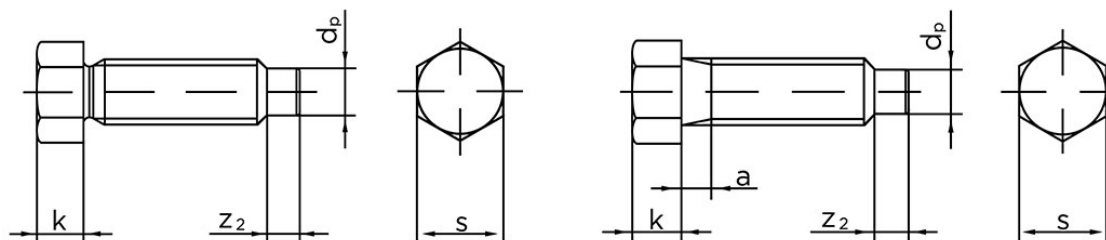

Sætskrue DIN 561 M/Dogpoint 22 H (8.8) Elforzinket (A2F) Stål 22 H (8.8) Type A M24x60 (1 Stk)

SKU: 005618110240060

GTIN: 4043952787878

Norm	DIN 561
Dimensions	24
k	17
s	30
a (Type B)	7
z ₂	12
d _p	18

Bemærk disse data er vejledende, og informationerne skal anses som vejledende, Bolte.dk stiller ingen garanti eller kan stilles til ansvar for overstående datatabel. Er du i tvivl så kontakt os på 75154999.

**DIN 561 A****DIN 561 B***Vil du vide mere om dette produkt***Forespørg pris her**