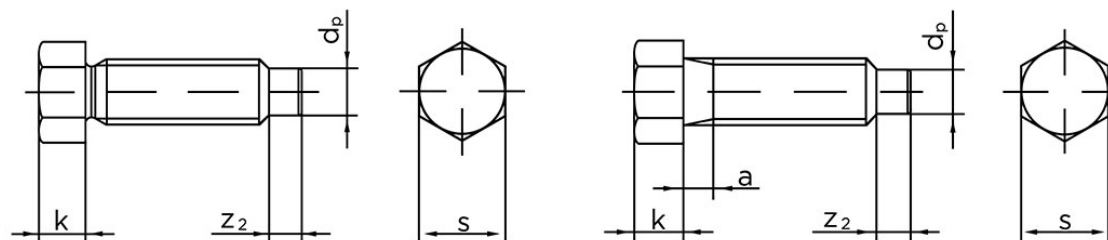

Sætskrue DIN 561 M/Dogpoint 22 H (8.8) Elforzinket (A2F) Stål 22 H (8.8) Type A M24x70 (1 Stk)

SKU: 005618110240070

GTIN: 4043952787885

Norm	DIN 561
Dimensions	24
k	17
s	30
a (Type B)	7
z₂	12
d_p	18

Bemærk disse data er vejledende, og informationerne skal anses som vejledende, Bolte.dk stiller ingen garanti eller kan stilles til ansvar for overstående datatabel. Er du i tvivl så kontakt os på 75154999.

DIN 561 A

DIN 561 B

Vil du vide mere om dette produkt

Forespørg pris her