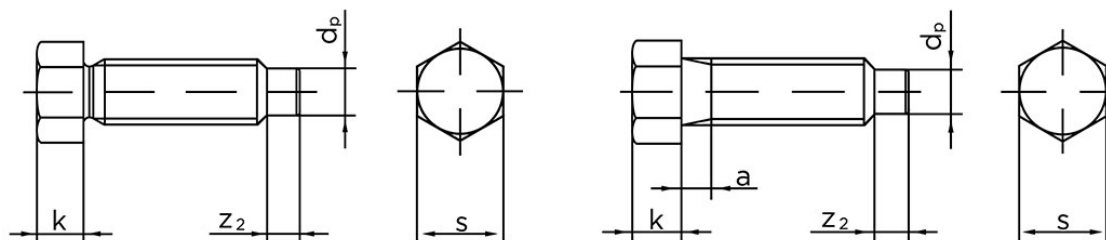

Sætskrue DIN 561 M/Dogpoint 22 H (8.8) Elforzinket (A2F) Stål 22 H (8.8) Type B M24x80 (1 Stk)

SKU: 005618120240080

GTIN: 4043952788608

Norm	DIN 561
Dimensions	24
k	17
s	30
a (Type B)	7
z ₂	12
d _p	18

Bemærk disse data er vejledende, og informationerne skal anses som vejledende, Bolte.dk stiller ingen garanti eller kan stilles til ansvar for overstående datatabel. Er du i tvivl så kontakt os på 75154999.

**DIN 561 A****DIN 561 B***Vil du vide mere om dette produkt***Forespørg pris her**